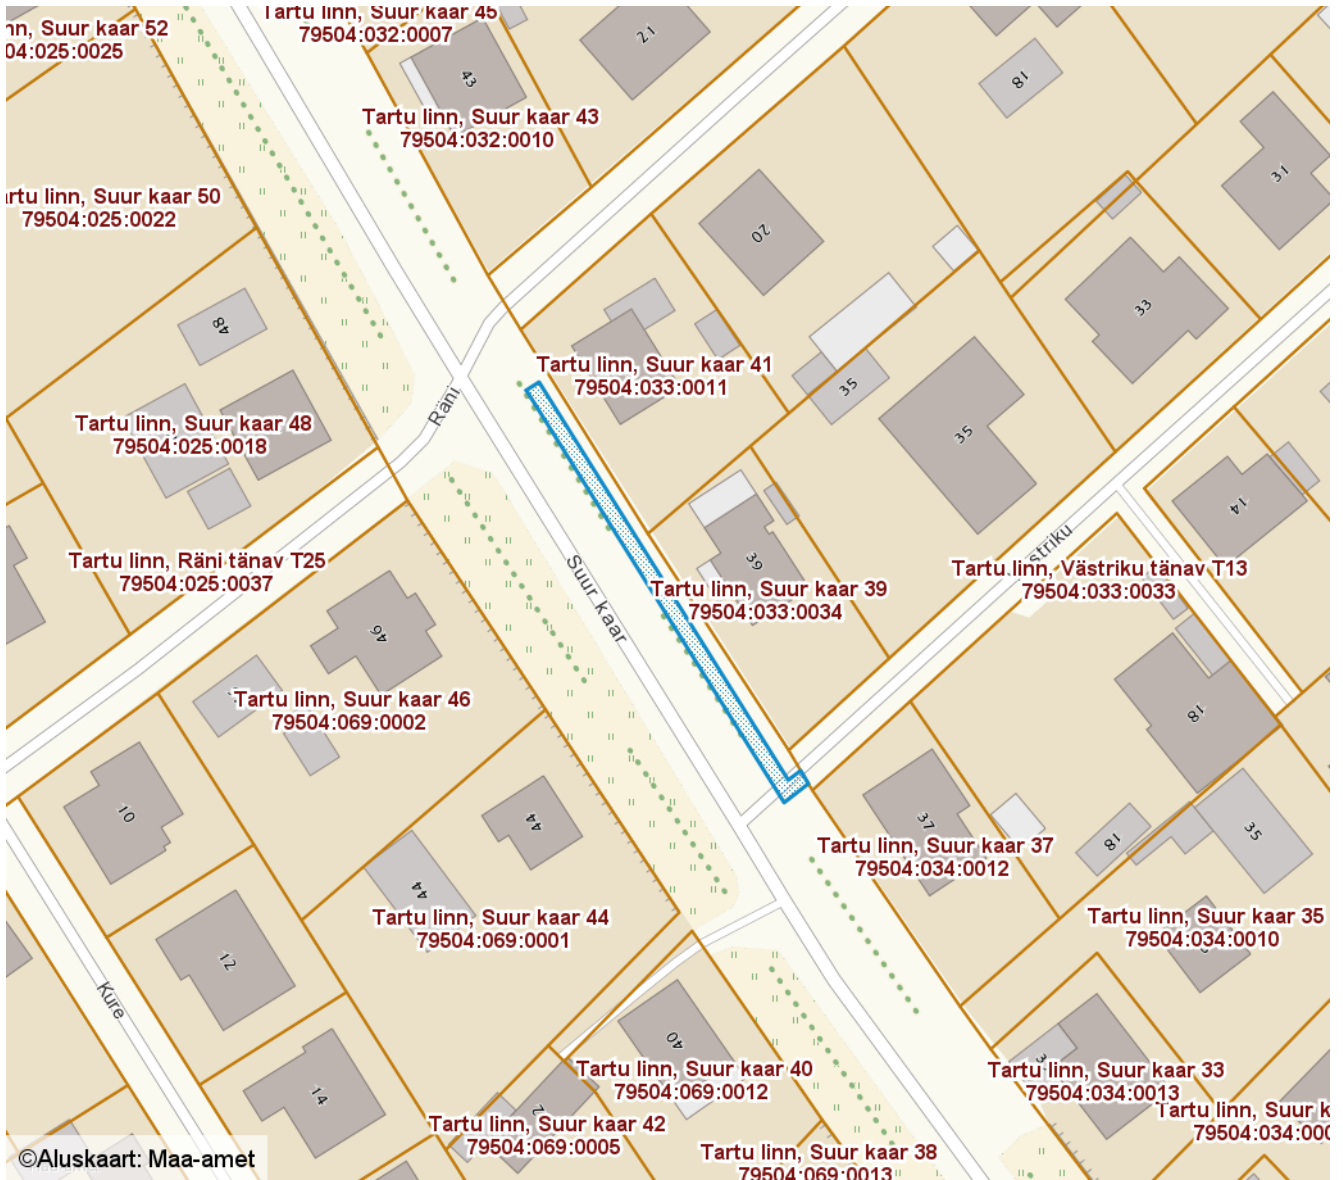

**ISIKLIKU KASUTUSÕIGUSEGA KOORMATAVA
ALA SKEEM**
Tartu linn, Suur kaar T33 (79504:034:0017)
M 1 : 1000

— Isikliku kasutusõigusega seatav
maa-ala 133 m²
(A-kategooria gaasitoru)

Nr	X	Y
1	6472130.52	658340.10
2	6472131.59	658341.79
3	6472079.05	658374.73
4	6472080.29	658376.37
5	6472078.57	658377.39
6	6472076.08	658374.18